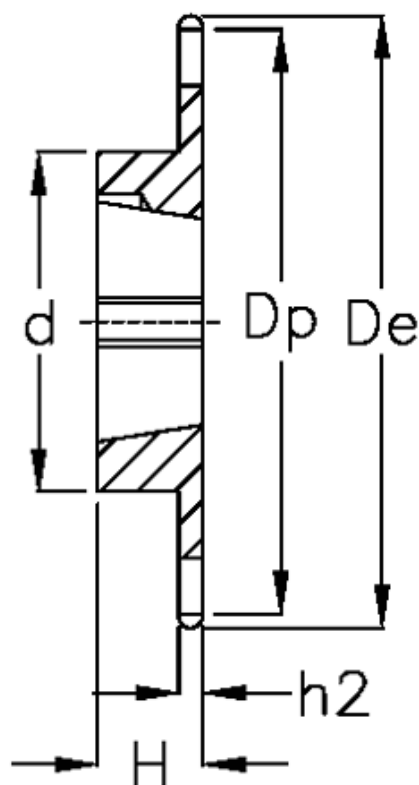

Varenummer: 616031008076
Beskrivelse: Bøsningshjul 16 B-1 Z=76 simplex
for bøsning 3020

Mål

Antal tænder	= 76	H	= 51
C	= 2.5	h1	= 16.2
d	= 140	Materiale	= Støbejern
De	= 627		
Dp	= 614.65		
For bøsning	= 3020		
For kædebetegnelse	= 16 B-1		
For kæde størrelse	= 1" x 17,02 mm		